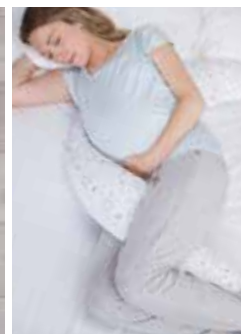

MULTIFUNKČNÍ polštář z paměťové pěny

CUD081100

GREEN FAIRIES

BEE HIVE

POLKA DOTS

KOJÍČÍ polštář z paměťové pěny

CUD081110

BEE HIVE